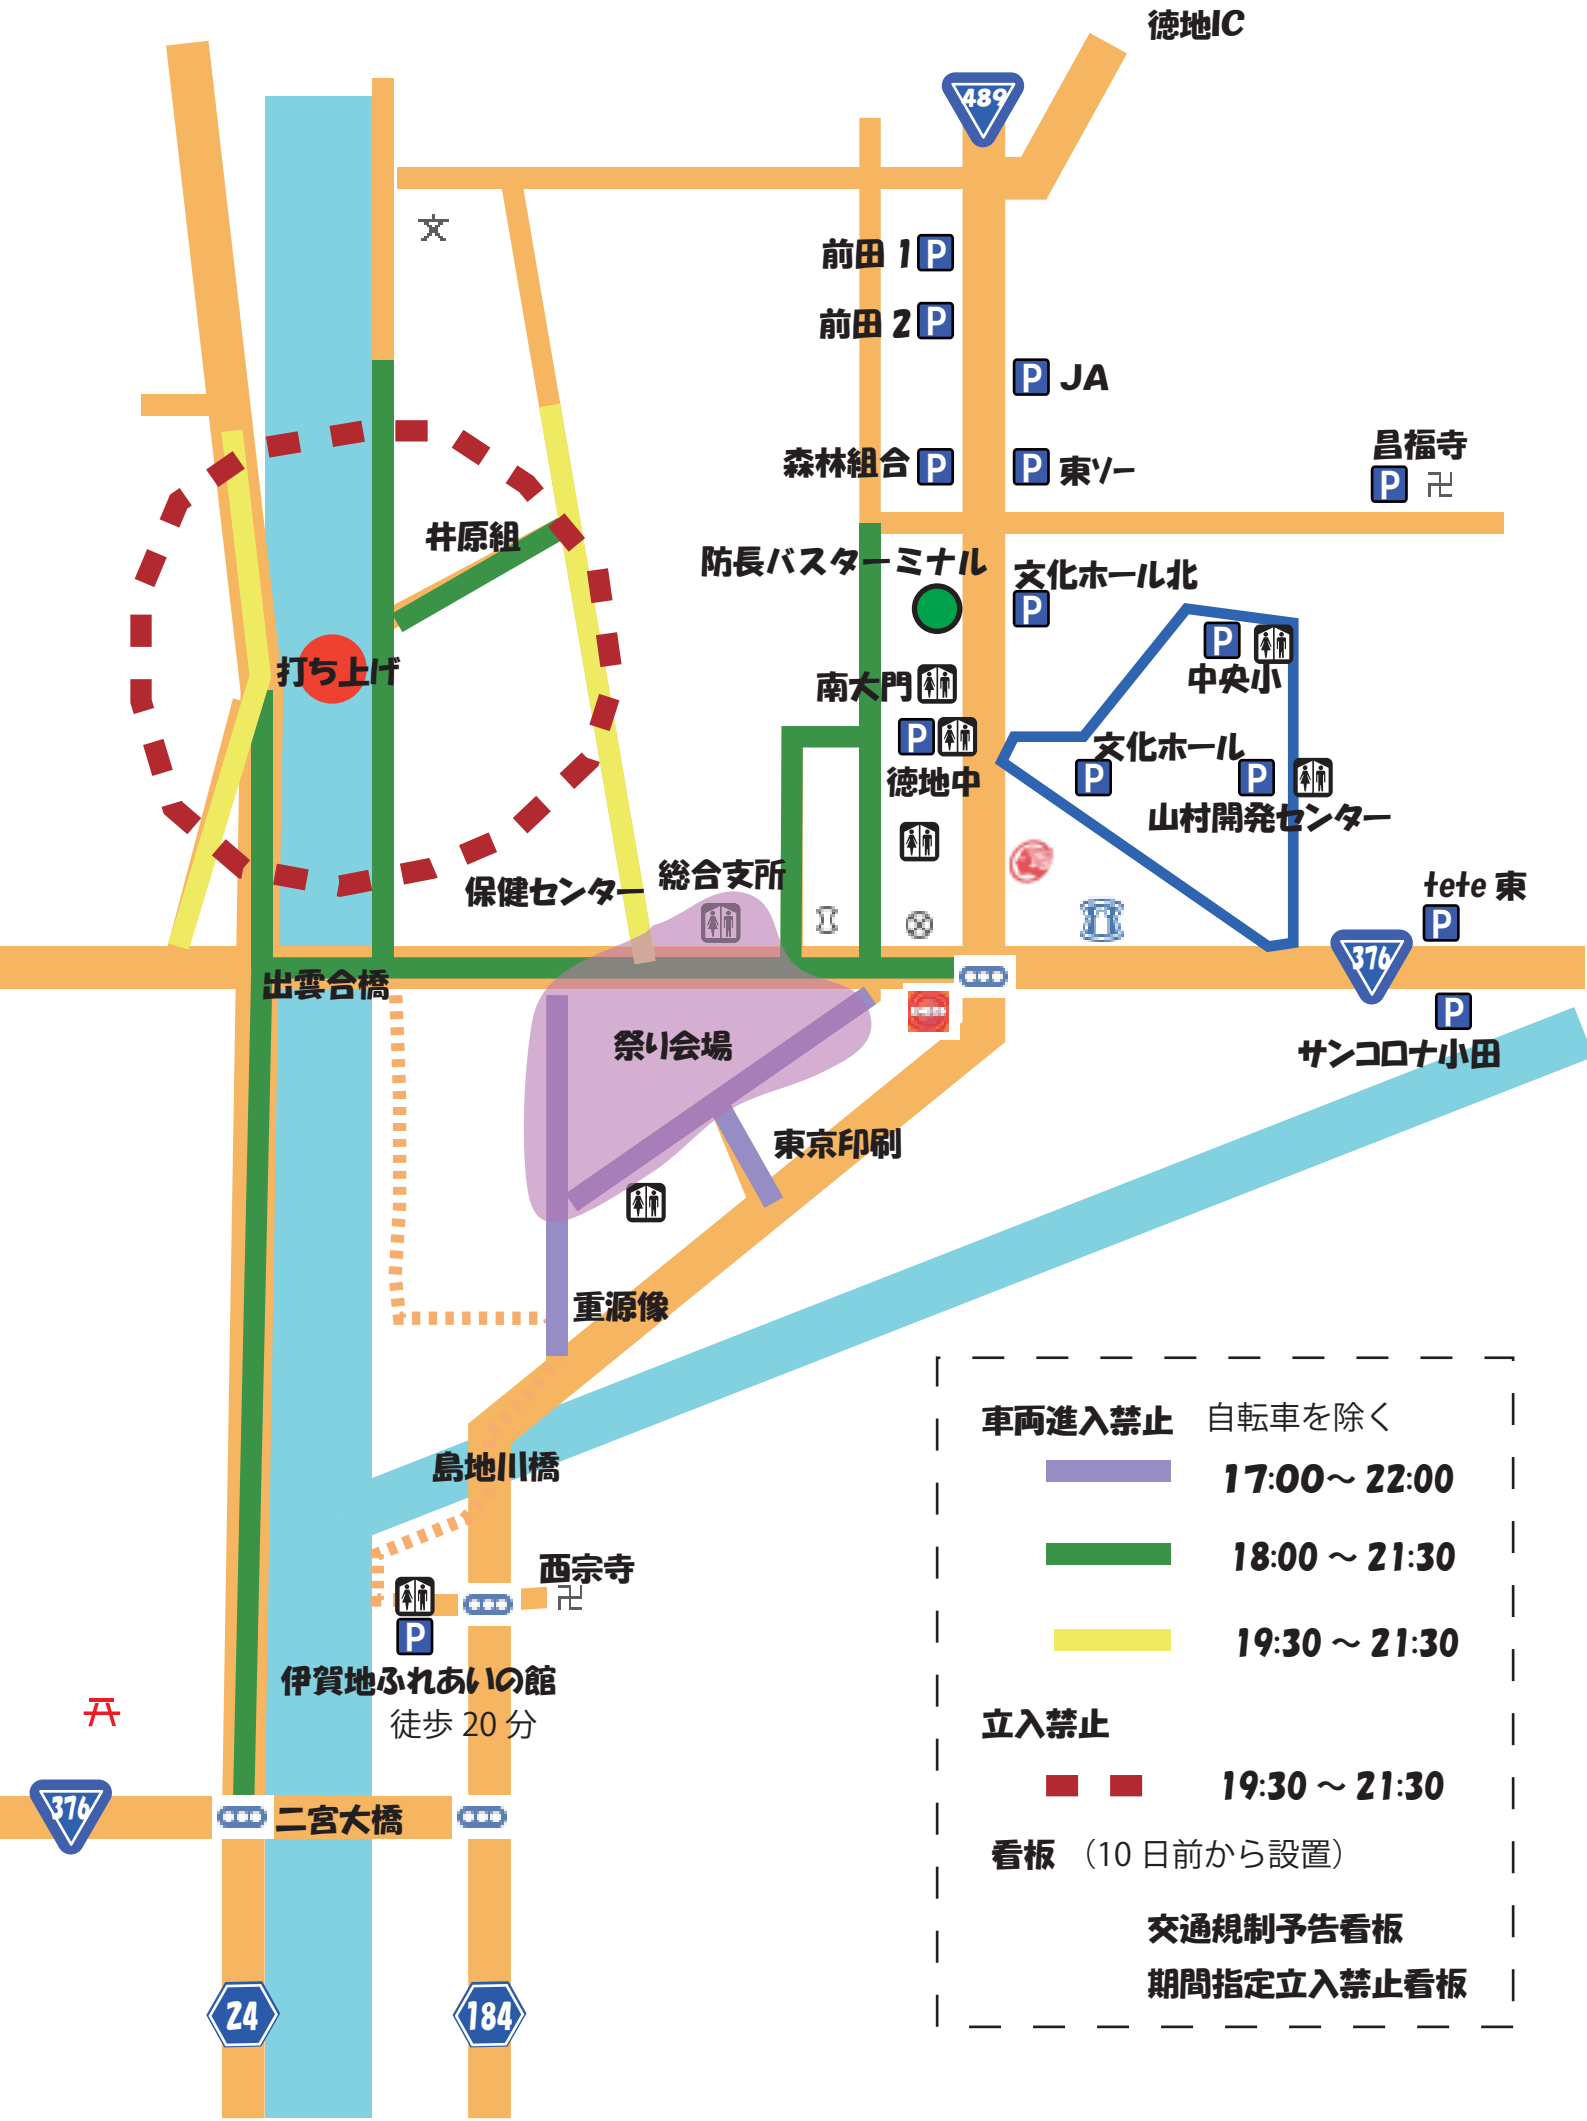

2014 とくち夏祭り花火大会交通案内図

車両進入禁止	自転車を除く
	17:00 ~ 22:00
	18:00 ~ 21:30
	19:30 ~ 21:30
立入禁止	
	19:30 ~ 21:30
看板	(10 日前から設置)
	交通規制予告看板
	期間指定立入禁止看板